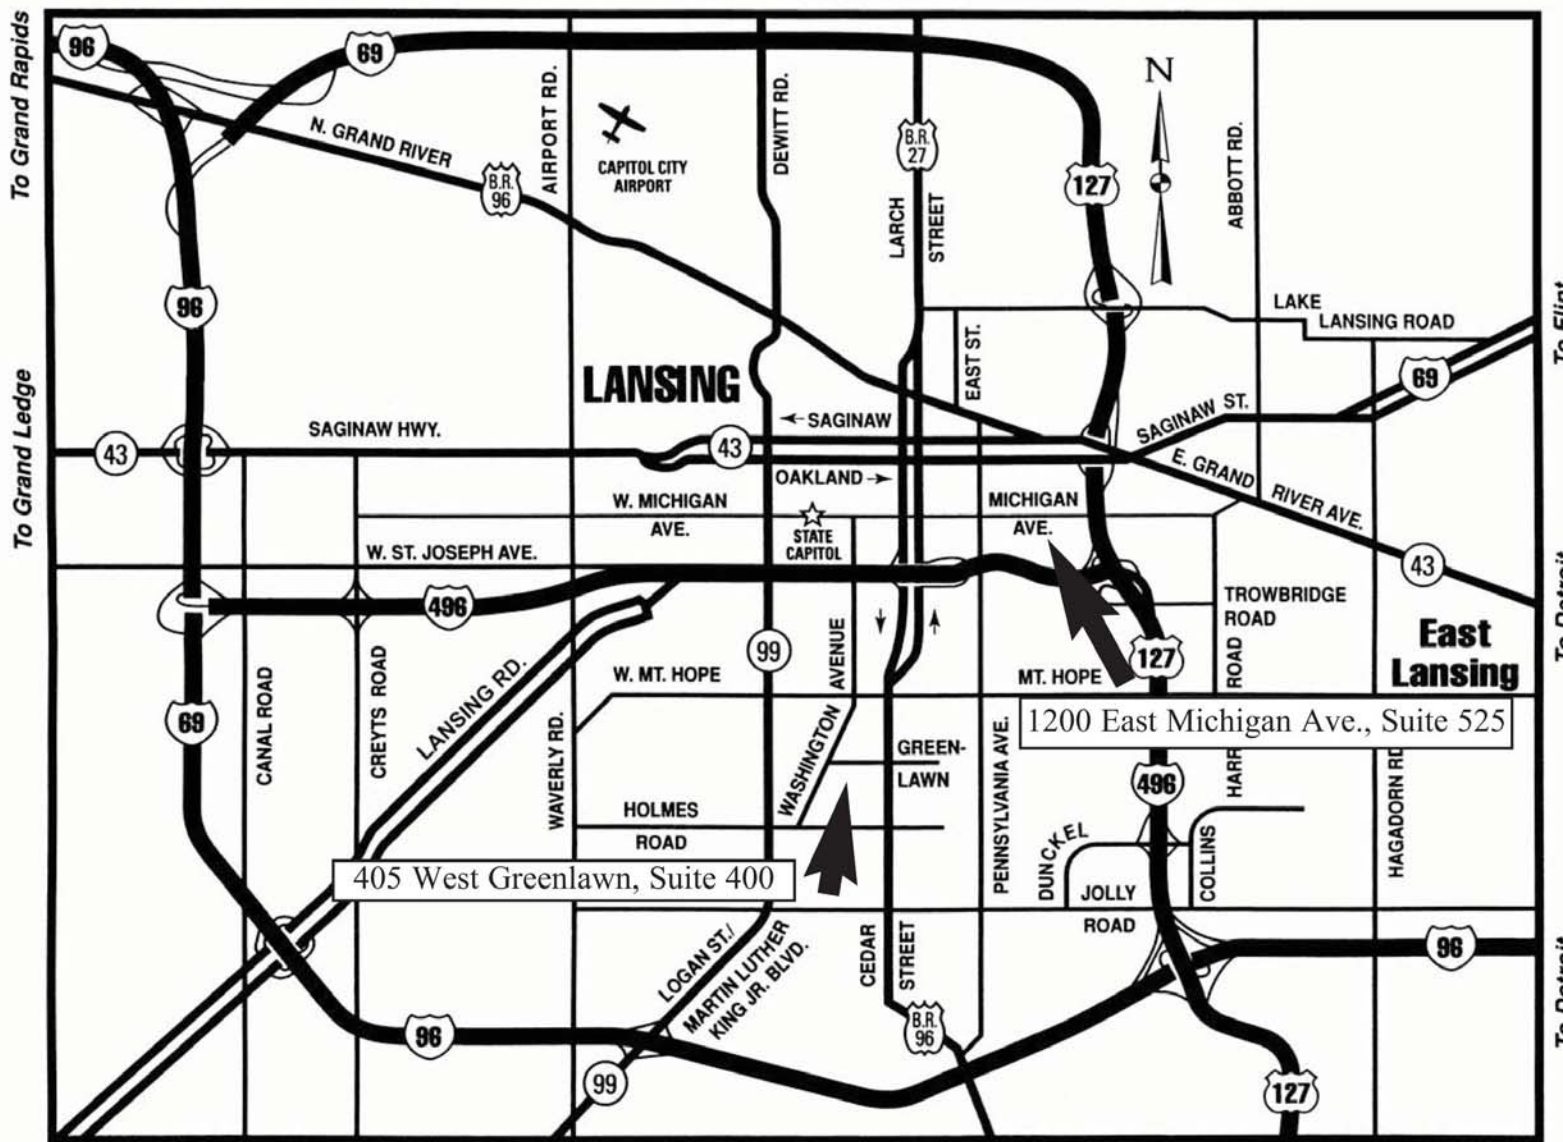

405 West Greenlawn, Suite 400
 1200 East Michigan Ave., Suite 525
 (517) 483-7550
 (800) 722-7540

To St. Johns / Mt. Pleasant

<i>Travel From</i>	<i>Estimated Driving Time</i>
Bay City.....	105 min.
Charlotte	25 min.
Detroit	90 min.
East Lansing	10 min.
Eaton Rapids	25 min.
Flint	60 min.
Grand Ledge	20 min.
Grand Rapids	75 min.
Holt.....	15 min.
Jackson.....	40 min.
Mason	20 min.
Mt. Pleasant	60 min.
Owosso	30 min.
Saginaw	90 min.
St. Johns	25 min.

To Charlotte

To Eaton Rapids

To Holt / Mason

To Jackson